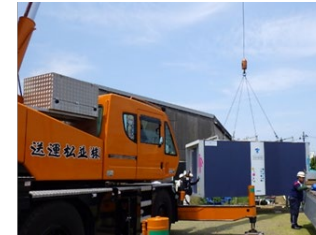

平常時：防災道の駅「うきは」（福岡県うきは市）の駐車場に設置して使用

災害時：能登半島地震では、道の駅「あなみず」（石川県穴水町）に派遣

※写真引用元：国土交通省 九州地方整備局

2. 商品の特長 商品名：TOWAILET (トワイル)

特 長

- きれいな洗浄水 (ウイルス、大腸菌を除去)
- 臭いが無い
- 画期的な処理方式 (生物処理+膜ろ過)
- **トラックで移設可能** (ラインナップによる)
- **バリアフリー**にも対応可能 (ラインナップによる)
- 下水道処理区域では、**下水道に接続可能**
- 九州北部豪雨、西日本豪雨などでも稼働

※ 3, 0 0 0回使用時

導入効果

- **1,000回分まで汲み取りが不要** (余剰タンク設置時は、4,000回)
- 普通のトイレと同じように使用できる
- 高齢者、子供、女性も安心して使用できる
- 清潔、衛生的で、きれいに使っていただける

3.納入実績

➤ 下記設置場所で、見学いただけます

(膜処理モデル)

石川県 珠洲市、長野県 松本市、佐賀県 有田町

(浄化槽モデル)