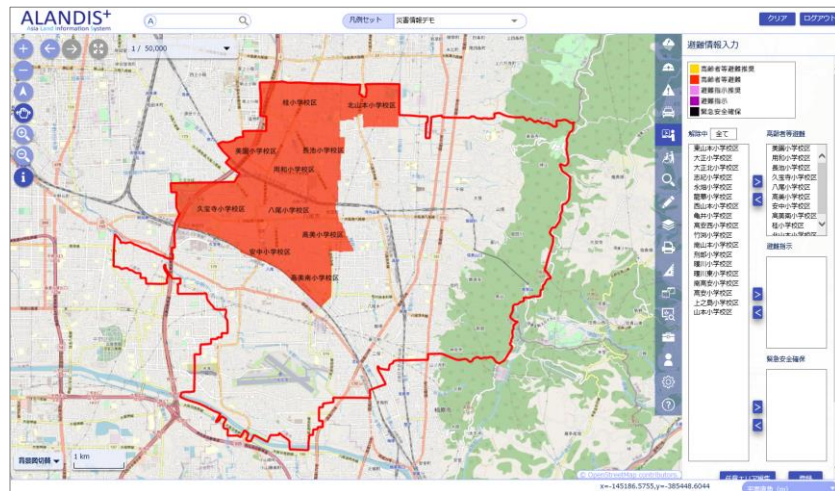

発令表示地図画面

⑥ 発令情報配信機能

ALANDIS+ Asia Land Information System

情報配信 訓練中 情報配信 履歴 ログインユーザ: 藤澤

追加 削除 配信 予約 予約解除

テンプレート一覧 表示件数: 100 一覧出力

配信名称	テンプレート	配信先	本文	配信予定日時
<input type="checkbox"/> SNS配信等(水害災害/高齢者等避難発令)	高齢者等避難(洪水)	Twitter	こちらは、〇〇市です。〇〇川の水位が避難判断水位に到達したため、〇〇日(午前・午...	
<input type="checkbox"/> SNS配信等(水害災害/避難指示発令)	避難指示(洪水)	Twitter	こちらは、〇〇市です。〇〇川の水位が氾濫危険水位を突破し、堤防の高さを越えるおそ...	
<input type="checkbox"/> SNS配信等(水害災害/災害発生状況)	災害発生状況(洪水)	Twitter	こちらは、〇〇市です。〇〇地区で〇〇川の堤防から水があふれ出しました。〇〇日午前...	
<input type="checkbox"/> SNS配信等(土砂災害/高齢者等避難発令)	高齢者等避難(土砂災害)	Twitter	こちらは、〇〇市です。●●に伴い、(午前・午後)〇時〇分に大雨警報(土砂災害)が...	
<input type="checkbox"/> SNS配信等(土砂災害/避難指示発令)	避難指示(土砂災害)	Twitter	こちらは、〇〇市です。現在〇〇市に土砂災害警報が発表されていますが、下記の地...	