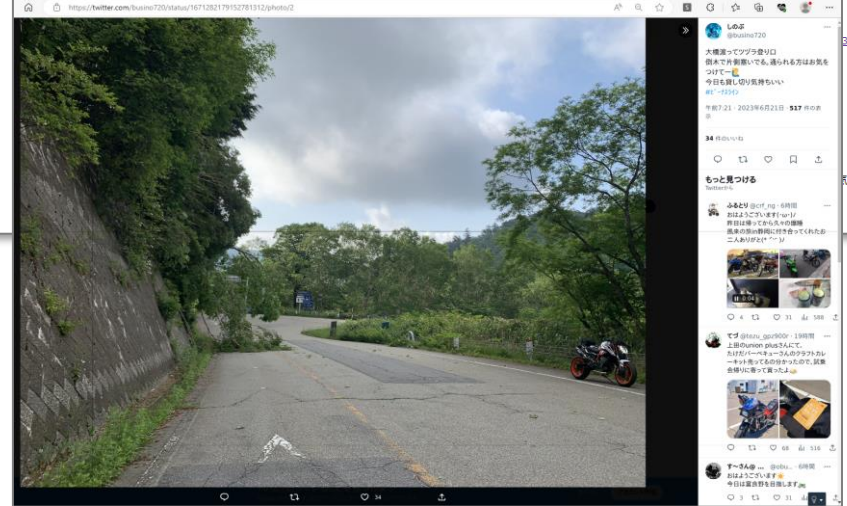

SNS情報収集システム「Spectee」との連携

ALANDIS+ Asia Land information system Spectee連携一覧 ログインユーザ: AAS管理用ユーザ

履歴 2023/06/26 14:07 現在 表示件数: 25 一覧出力 再表示

アイコン	配信日時	配信タイトル	事象	カテゴリ	SNSの種類	住所	施設名
	2023/06/25 08:59	工場で火事との情報 上田市上丸子1078 シナノケンシ付近	工場・倉庫,火災全般,火事	国内	Twitter	長野県上田市上丸子	シナノケンシ
	2023/06/25 08:55	工場で火事との情報 上田市上丸子1078 シナノケンシ付近	工場・倉庫,火災全般,火事	国内	Twitter	長野県上田市上丸子	シナノケンシ
	2023/06/25 06:57	工場で火事との情報 上田市上丸子1078 シナノケンシ付近	工場・倉庫,火災全般,火事	国内	Twitter	長野県上田市上丸子	シナノケンシ
	2023/06/25 04:01	火事との情報 上田市上丸子	火災全般,火事	国内	Twitter	長野県上田市上丸子	上田市上丸子
	2023/06/21 07:30	ピーナスライン 倒木 茅野市～上田市	気象災害全般,倒木	国内	Twitter	長野県茅野市,長野県上田市	茅野市,上田市
	2023/06/16 16:07	火事との情報 上田市手塚付近	火災全般,消防出動,火事	国内	Twitter	長野県上田市手塚	上田市手塚
	2023/06/15 06:25	しなの鉄道線 電車が脱線との情報 上田駅付近	事故全般,鉄道,駅	国内	Twitter	長野県上田市天神一丁目	上田駅
	2023/06/13 12:40	学校に救急車が出勤との情報 上田市	事件全般,救急出動	国内	Twitter	長野県上田市	上田市
	2023/06/12 20:17	しなの鉄道 電車の脱線事故 上田駅	沿線・路線,鉄道,新幹線,駅,生活基盤全般,遅延・運休・停止,事故全般	国内	Twitter	長野県上田市天神一丁目	上田駅
	2023/06/12 18:26	しなの鉄道 電車の脱線事故 上田駅	沿線・路線,鉄道,新幹線,駅,生活基盤全般,遅延・運休・停止,事故全般	国内	Twitter	長野県上田市天神一丁目	上田駅
	2023/06/12 15:44	しなの鉄道 電車の脱線事故 上田駅	沿線・路線,鉄道,新幹線,駅,生活基盤全般,遅延・運休・停止,事故全般	国内	Twitter	長野県上田市天神一丁目	上田駅

1-25 全406

前ページ 1 2 3 4 5 6 7 8 9 10 ページ 移動 次ページ

配信ID: c1NuUitwTDVCTmpqjR0jRoHHRMdmG0z209 住所: 長野県茅野市,長野県上田市 SNSの種類: Twitter 配信に対する注記: