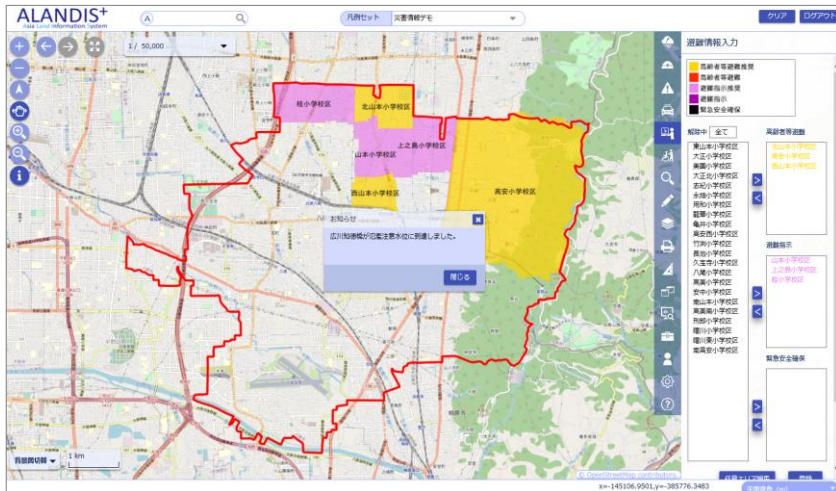

期限: 年 月

追加

備蓄一覧

④ 発令情報収集機能

⑤ 発令判断機能

発令推奨画面

発令画面

発令表示一覧画面

発令表示地図画面

⑥ 発令情報配信機能

ALANDIS+ Asia Land Information System

情報配信 訓練中 情報配信 履歴 ログインユーザ: 藤澤

追加 削除 配信 予約 予約解除

テンプレート一覧 表示件数: 100 一覧出力

配信名称	テンプレート	配信先	本文	配信予定日時
<input type="checkbox"/> SNS配信等(水害災害/高齢者等避難発令)	高齢者等避難(洪水)	Twitter	こちらは、〇〇市です。〇〇川の水位が避難判断水位に到達したため、〇〇日(午前・午...	
<input type="checkbox"/> SNS配信等(水害災害/避難指示発令)	避難指示(洪水)	Twitter	こちらは、〇〇市です。〇〇川の水位が氾濫危険水位を突破し、堤防の高さを越えるおそ...	
<input type="checkbox"/> SNS配信等(水害災害/災害発生状況)	災害発生状況(洪水)	Twitter	こちらは、〇〇市です。〇〇地区で〇〇川の堤防から水があふれ出しました。〇〇日午前...	
<input type="checkbox"/> SNS配信等(土砂災害/高齢者等避難発令)	高齢者等避難(土砂災害)	Twitter	こちらは、〇〇市です。●●に伴い、(午前・午後)〇時〇分に大雨警報(土砂災害)が...	
<input type="checkbox"/> SNS配信等(土砂災害/避難指示発令)	避難指示(土砂災害)	Twitter	こちらは、〇〇市です。現在〇〇市に土砂災害警報が発表されていますが、下記の地...	