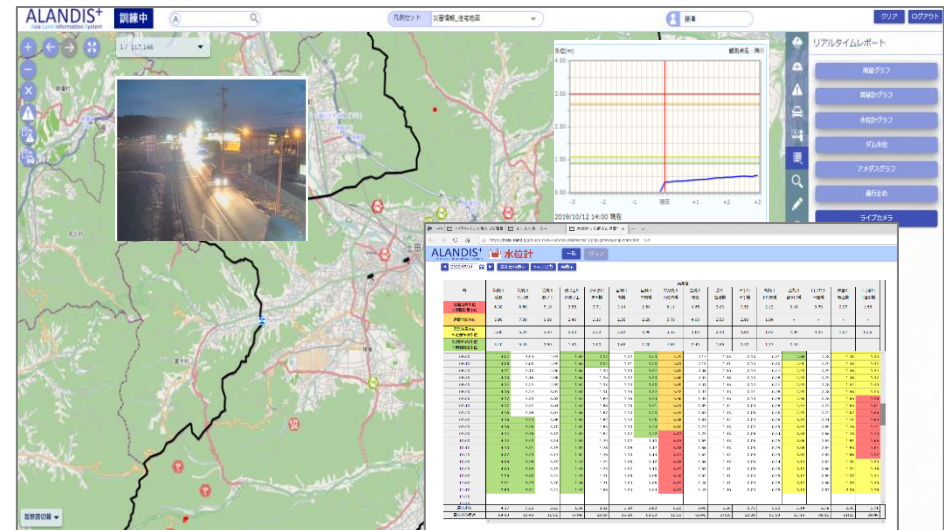

期限: 年 月

追加

備蓄一覧

④ 発令情報収集機能

⑤ 発令判断機能

発令推奨画面

発令画面

発令表示一覧画面