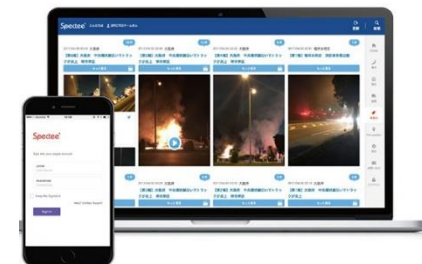

静岡県焼津市ではデータ連携基盤(FIWARE)とデータ連携を実現

内閣府新総合防災情報システムとの連携

2024年4月から運用が開始された「新総合防災情報システム(SOBO-WEB)」との情報連携

【出展】内閣府

他社サービスと柔軟な連携

SNS緊急情報収集サービス、河川予測サービス、水位計サービス等、防災に関する他社サービスと連携が可能

SNS情報収集システム「Spectee」との連携

ALANDIS+ Asia Land information system Spectee連携一覧 ログインユーザ: AAS管理用ユーザ