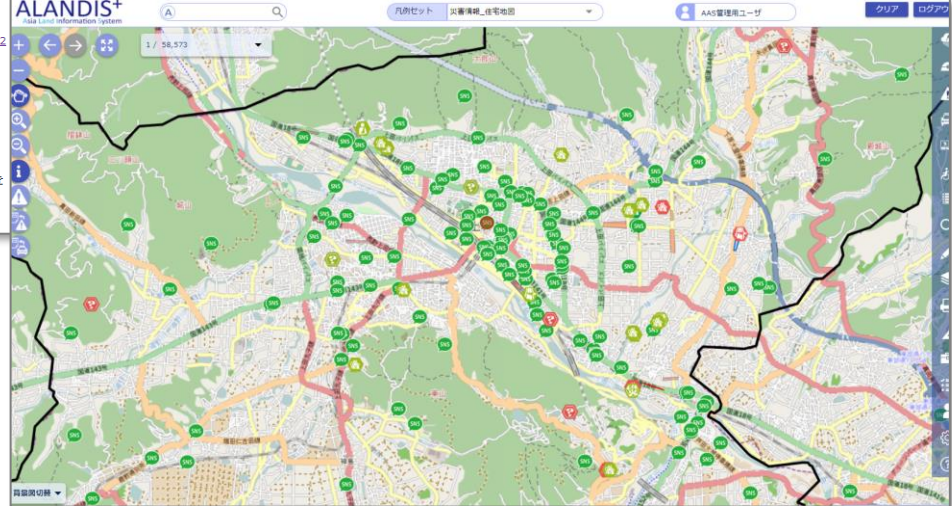

SNS情報収集システム「Spectee」との連携

ALANDIS+ Asia Land information system Spectee連携一覧 ログインユーザ: AAS管理用ユーザ

履歴 2023/06/26 14:07 現在 表示件数: 25 一覧出力 再表示

アイコン	配信日時	配信タイトル	事象	カテゴリ	SNSの種類	住所	施設名
	2023/06/25 08:59	工場で火事との情報 上田市上丸子1078 シナノケンシ付近	工場・倉庫,火災全般,火事	国内	Twitter	長野県上田市上丸子	シナノケンシ
	2023/06/25 08:55	工場で火事との情報 上田市上丸子1078 シナノケンシ付近	工場・倉庫,火災全般,火事	国内	Twitter	長野県上田市上丸子	シナノケンシ
	2023/06/25 06:57	工場で火事との情報 上田市上丸子1078 シナノケンシ付近	工場・倉庫,火災全般,火事	国内	Twitter	長野県上田市上丸子	シナノケンシ
	2023/06/25 04:01	火事との情報 上田市上丸子	火災全般,火事	国内	Twitter	長野県上田市上丸子	上田市上丸子
	2023/06/21 07:30	ピーナスライン 倒木 茅野市～上田市	気象災害全般,倒木	国内	Twitter	長野県茅野市,長野県上田市	茅野市,上田市
	2023/06/16 16:07	火事との情報 上田市手塚付近	火災全般,消防出動,火事	国内	Twitter	長野県上田市手塚	上田市手塚
	2023/06/15 06:25	しなの鉄道線 電車が脱線との情報 上田駅付近	事故全般,鉄道,駅	国内	Twitter	長野県上田市天神一丁目	上田駅
	2023/06/13 12:40	学校に救急車が出勤との情報 上田市	事件全般,救急出動	国内	Twitter	長野県上田市	上田市
	2023/06/12 20:17	しなの鉄道 電車の脱線事故 上田駅	沿線・路線,鉄道,新幹線,駅,生活基盤全般,遅延・運休・停止,事故全般	国内	Twitter	長野県上田市天神一丁目	上田駅
	2023/06/12 18:26	しなの鉄道 電車の脱線事故 上田駅	沿線・路線,鉄道,新幹線,駅,生活基盤全般,遅延・運休・停止,事故全般	国内	Twitter	長野県上田市天神一丁目	上田駅
	2023/06/12 15:44	しなの鉄道 電車の脱線事故 上田駅	沿線・路線,鉄道,新幹線,駅,生活基盤全般,遅延・運休・停止,事故全般	国内	Twitter	長野県上田市天神一丁目	上田駅

1-25 全406

前ページ 1 2 3 4 5 6 7 8 9 10 ページ 移動 次ページ

配信ID: c1NuUitwTDVCTmpqjR0jRoHHRMdmG0z209 住所: 長野県茅野市,長野県上田市 SNSの種類: Twitter 配信に対する注記: